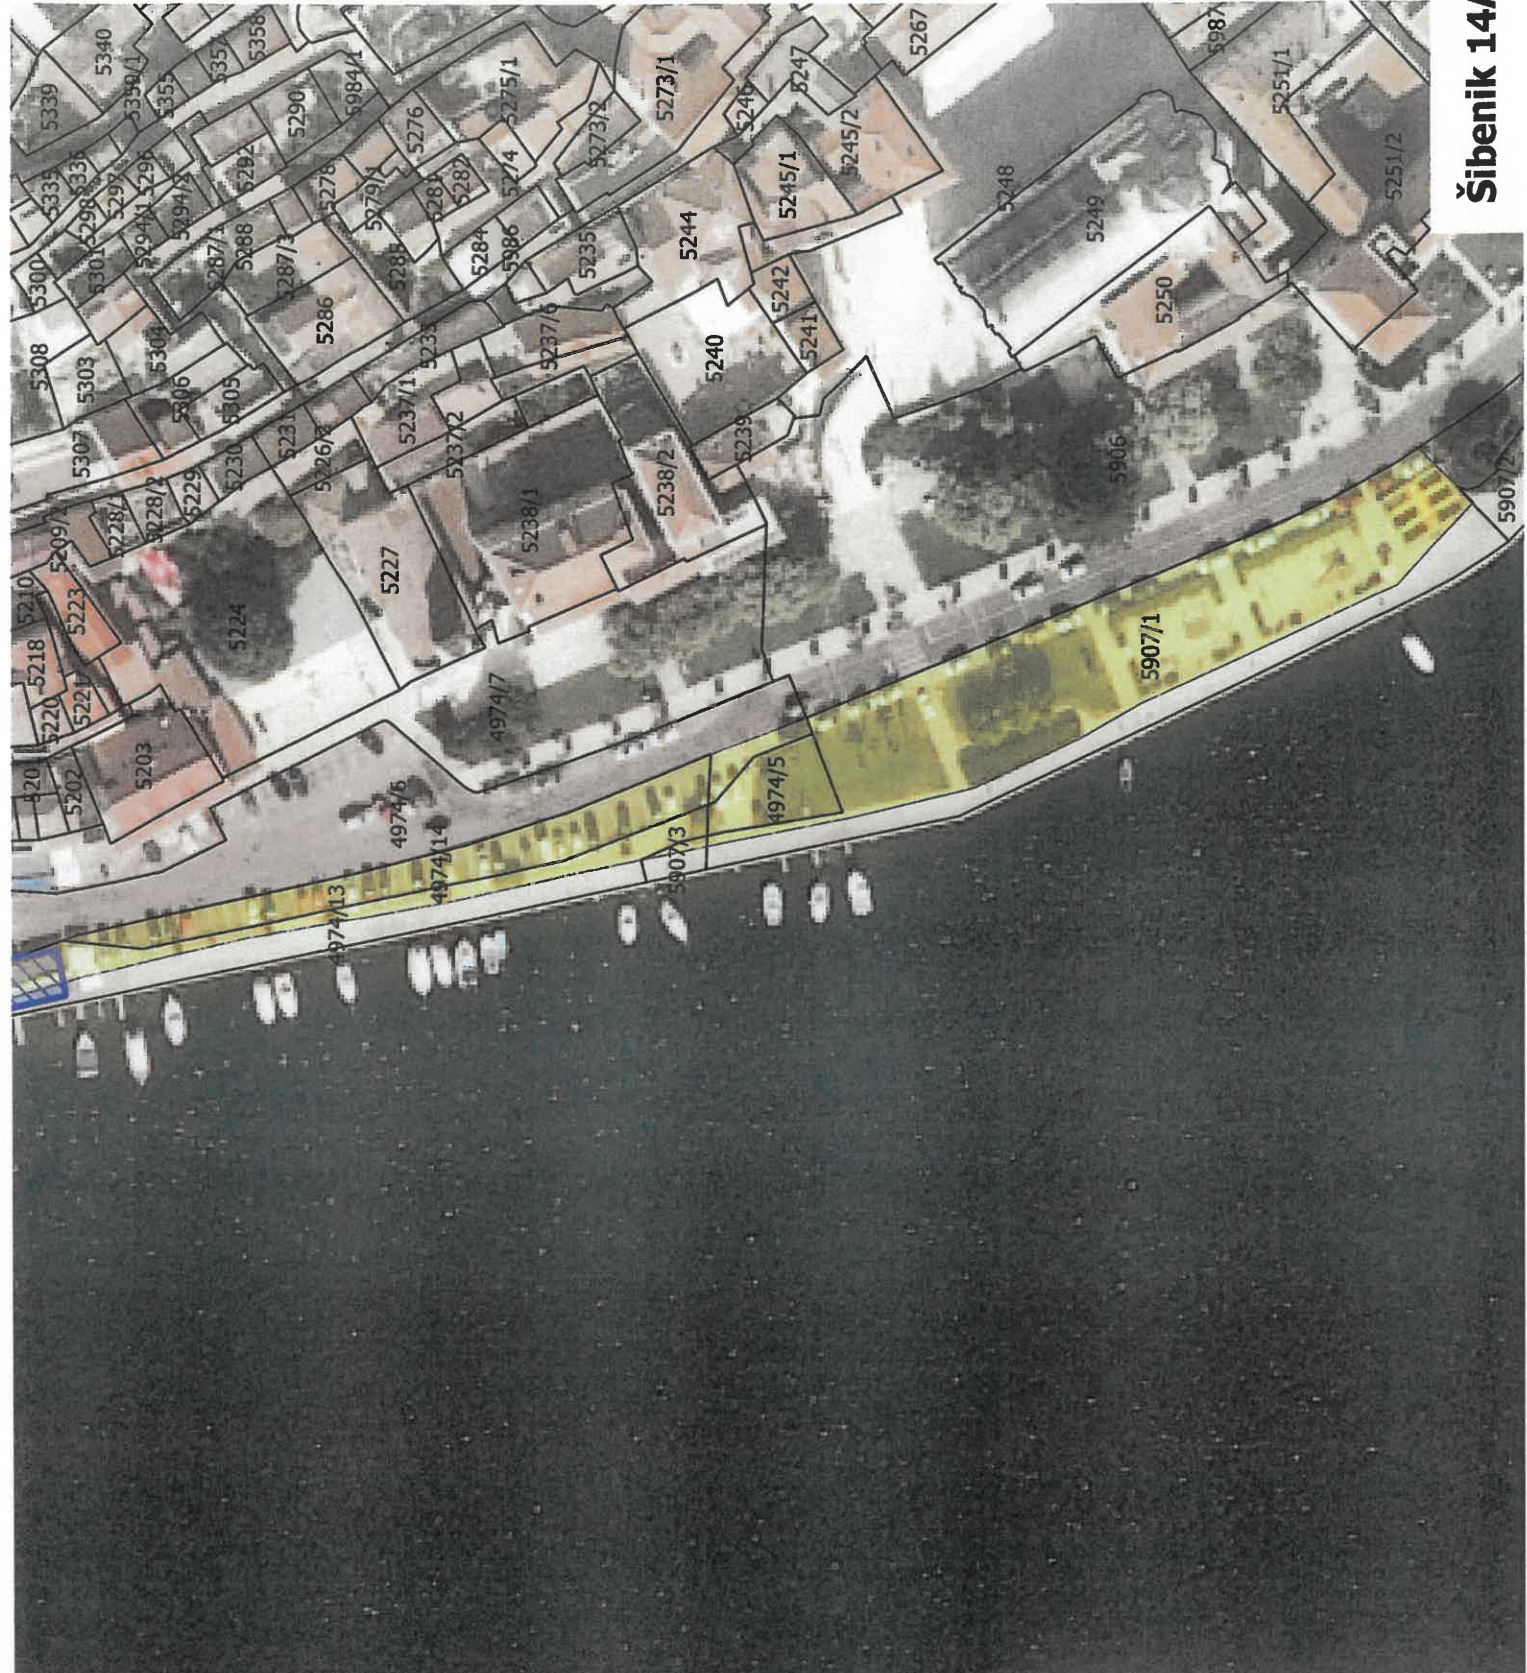

Montažni objekti i terase

PODRUČJE A

PODRUČJE B

PODRUČJE C

MONTAŽNI OBJEKTI I TERASE

Šparadići 11C

LEGENDA:

-  **PODRUČJE A**
Izrajanjivanje brodića na motor, pogon, jedrića brodića na vesla, časaka za jačanje pedala, suncobara, aša ik, ambulanta prodaja...
-  **PODRUČJE B**
Izrajanjivanje skutera, dječji skutera (2KW), sredstvo za vuču s opremom i podmorica
-  **PODRUČJE C**
Acua park i drug, mostki sadržaji, zabavni sadržaji, kultura, komercijalne, zabavne i sportske priredbe, srmanje komercijalne nog program i reklama
-  **Montažni objekti i terase**