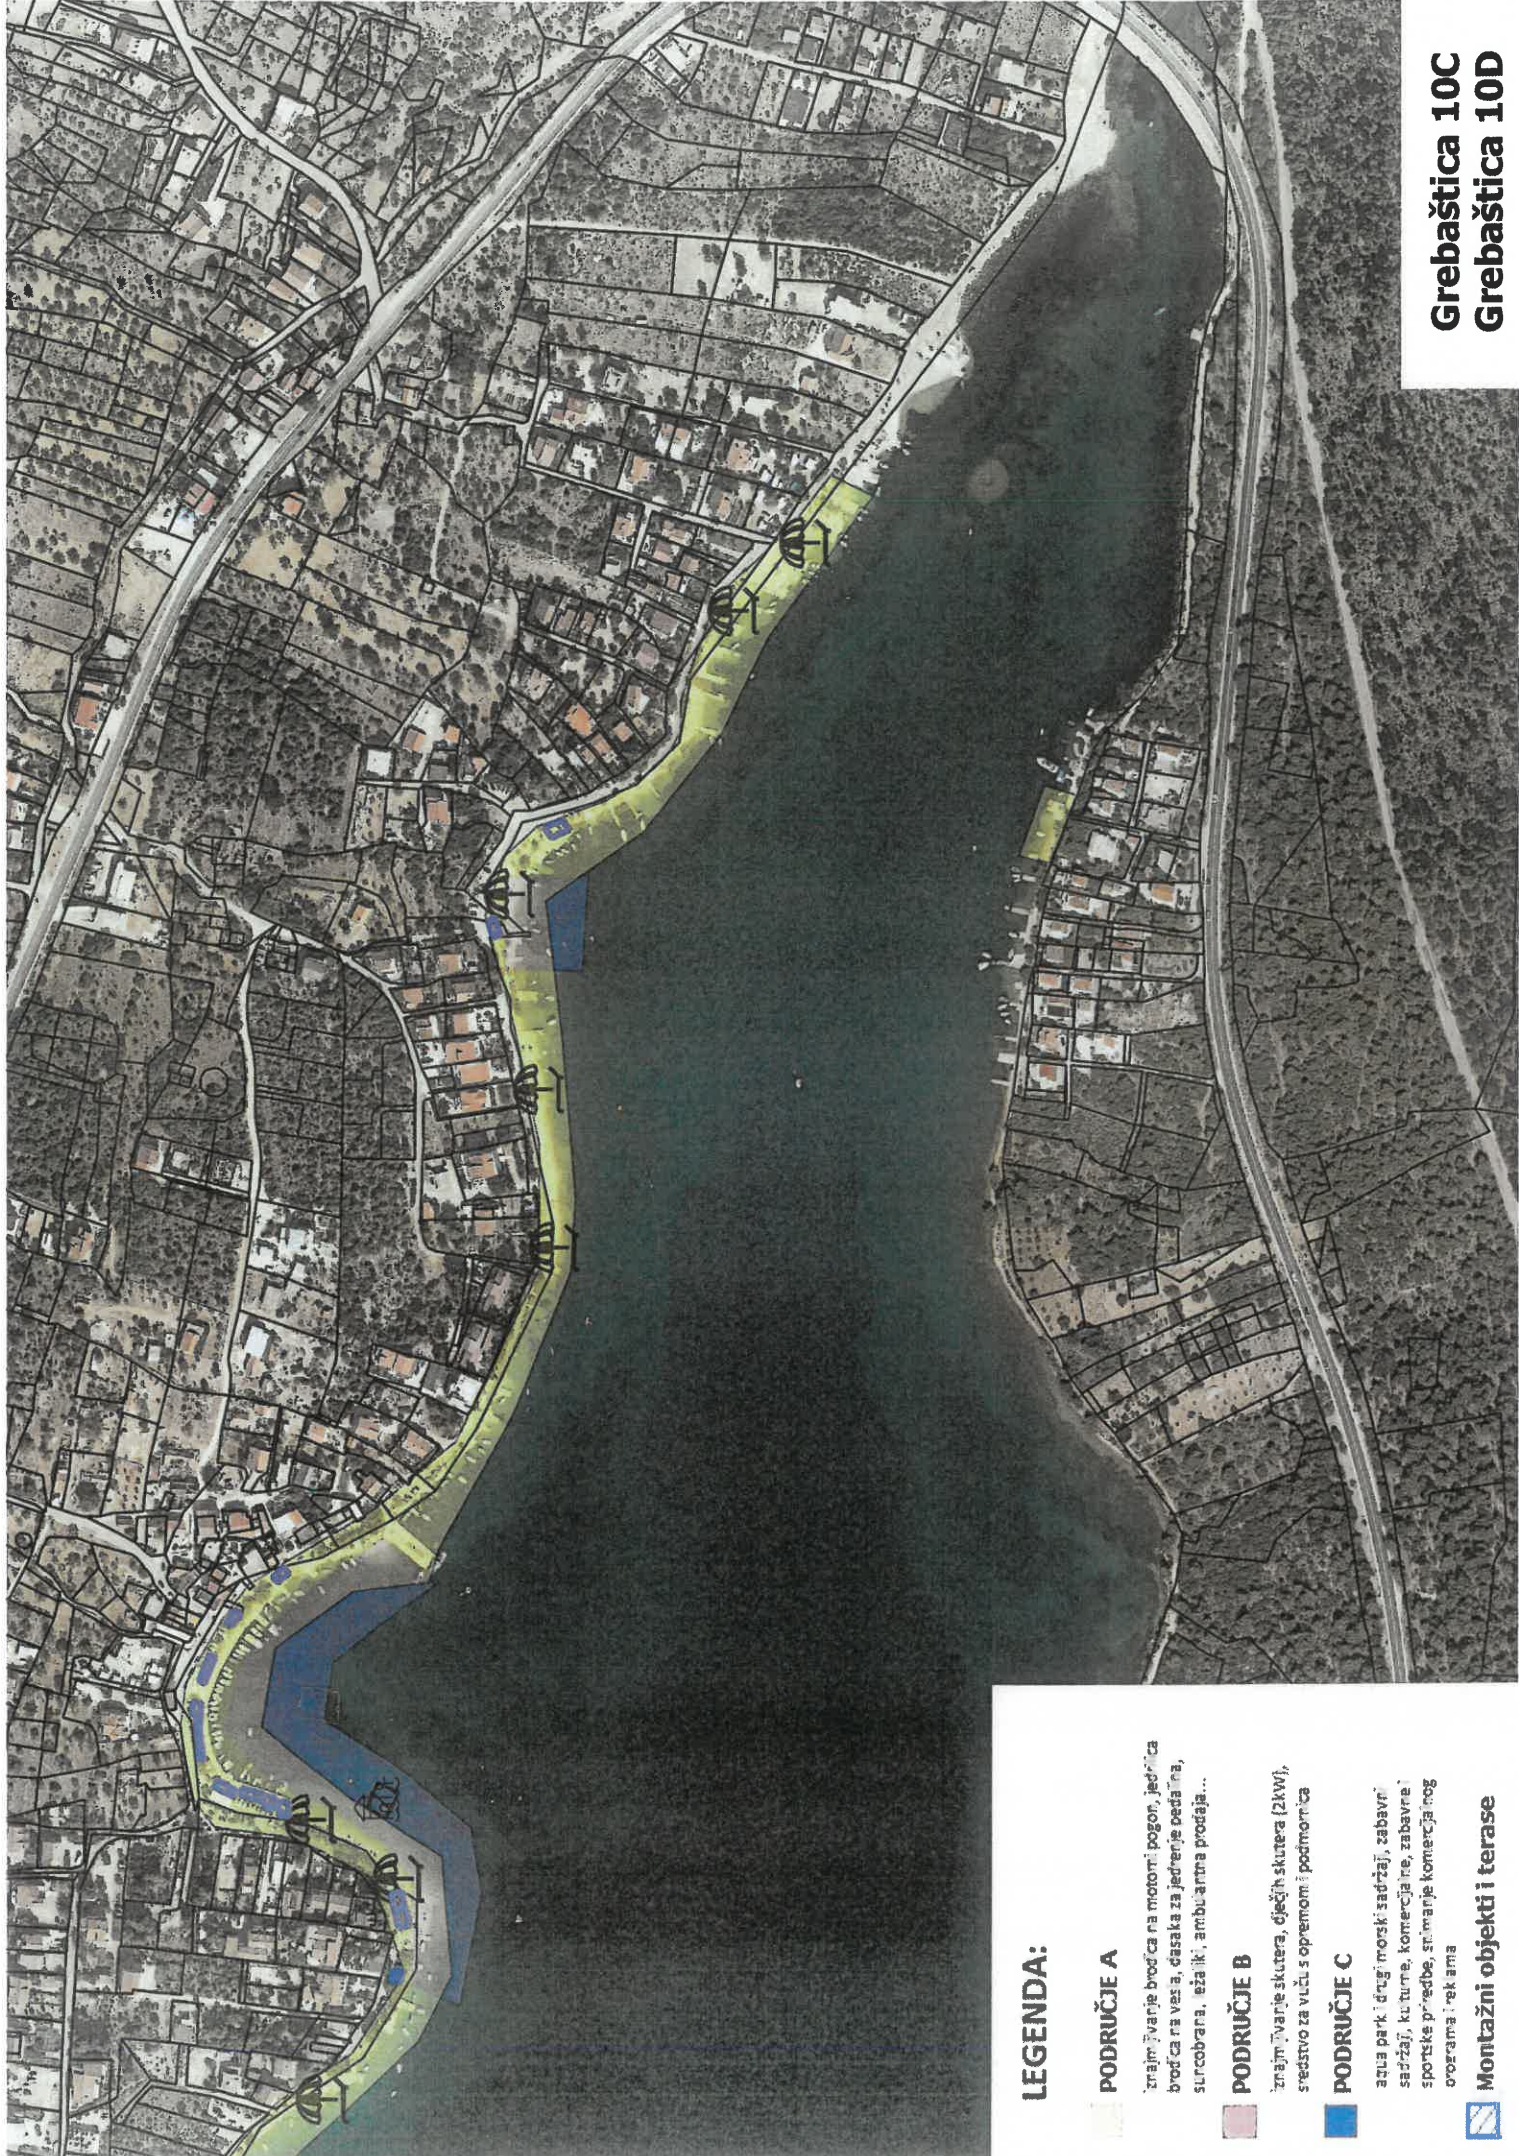

Grebaštica 10C
Grebaštica 10D

LEGENDA:

PODRUČJE A

iznajmljivanje brodica na motorni pogon, jedrilica brodica na vesla, časačka za jedrenje pedalina, surcubovana, električni, ambulanta prodajna...

PODRUČJE B

iznajmljivanje skutera, dječjih skutera (ZAWI), sredstvo za vrtulj s opremom i podmorica

PODRUČJE C

aqua park i drugi morski sadržaji, zabavni sadržaji, kulturne, komercijalne, zabavne, sportske priredbe, stambene komercijalne programe i rekama

Montažni objekti i terase