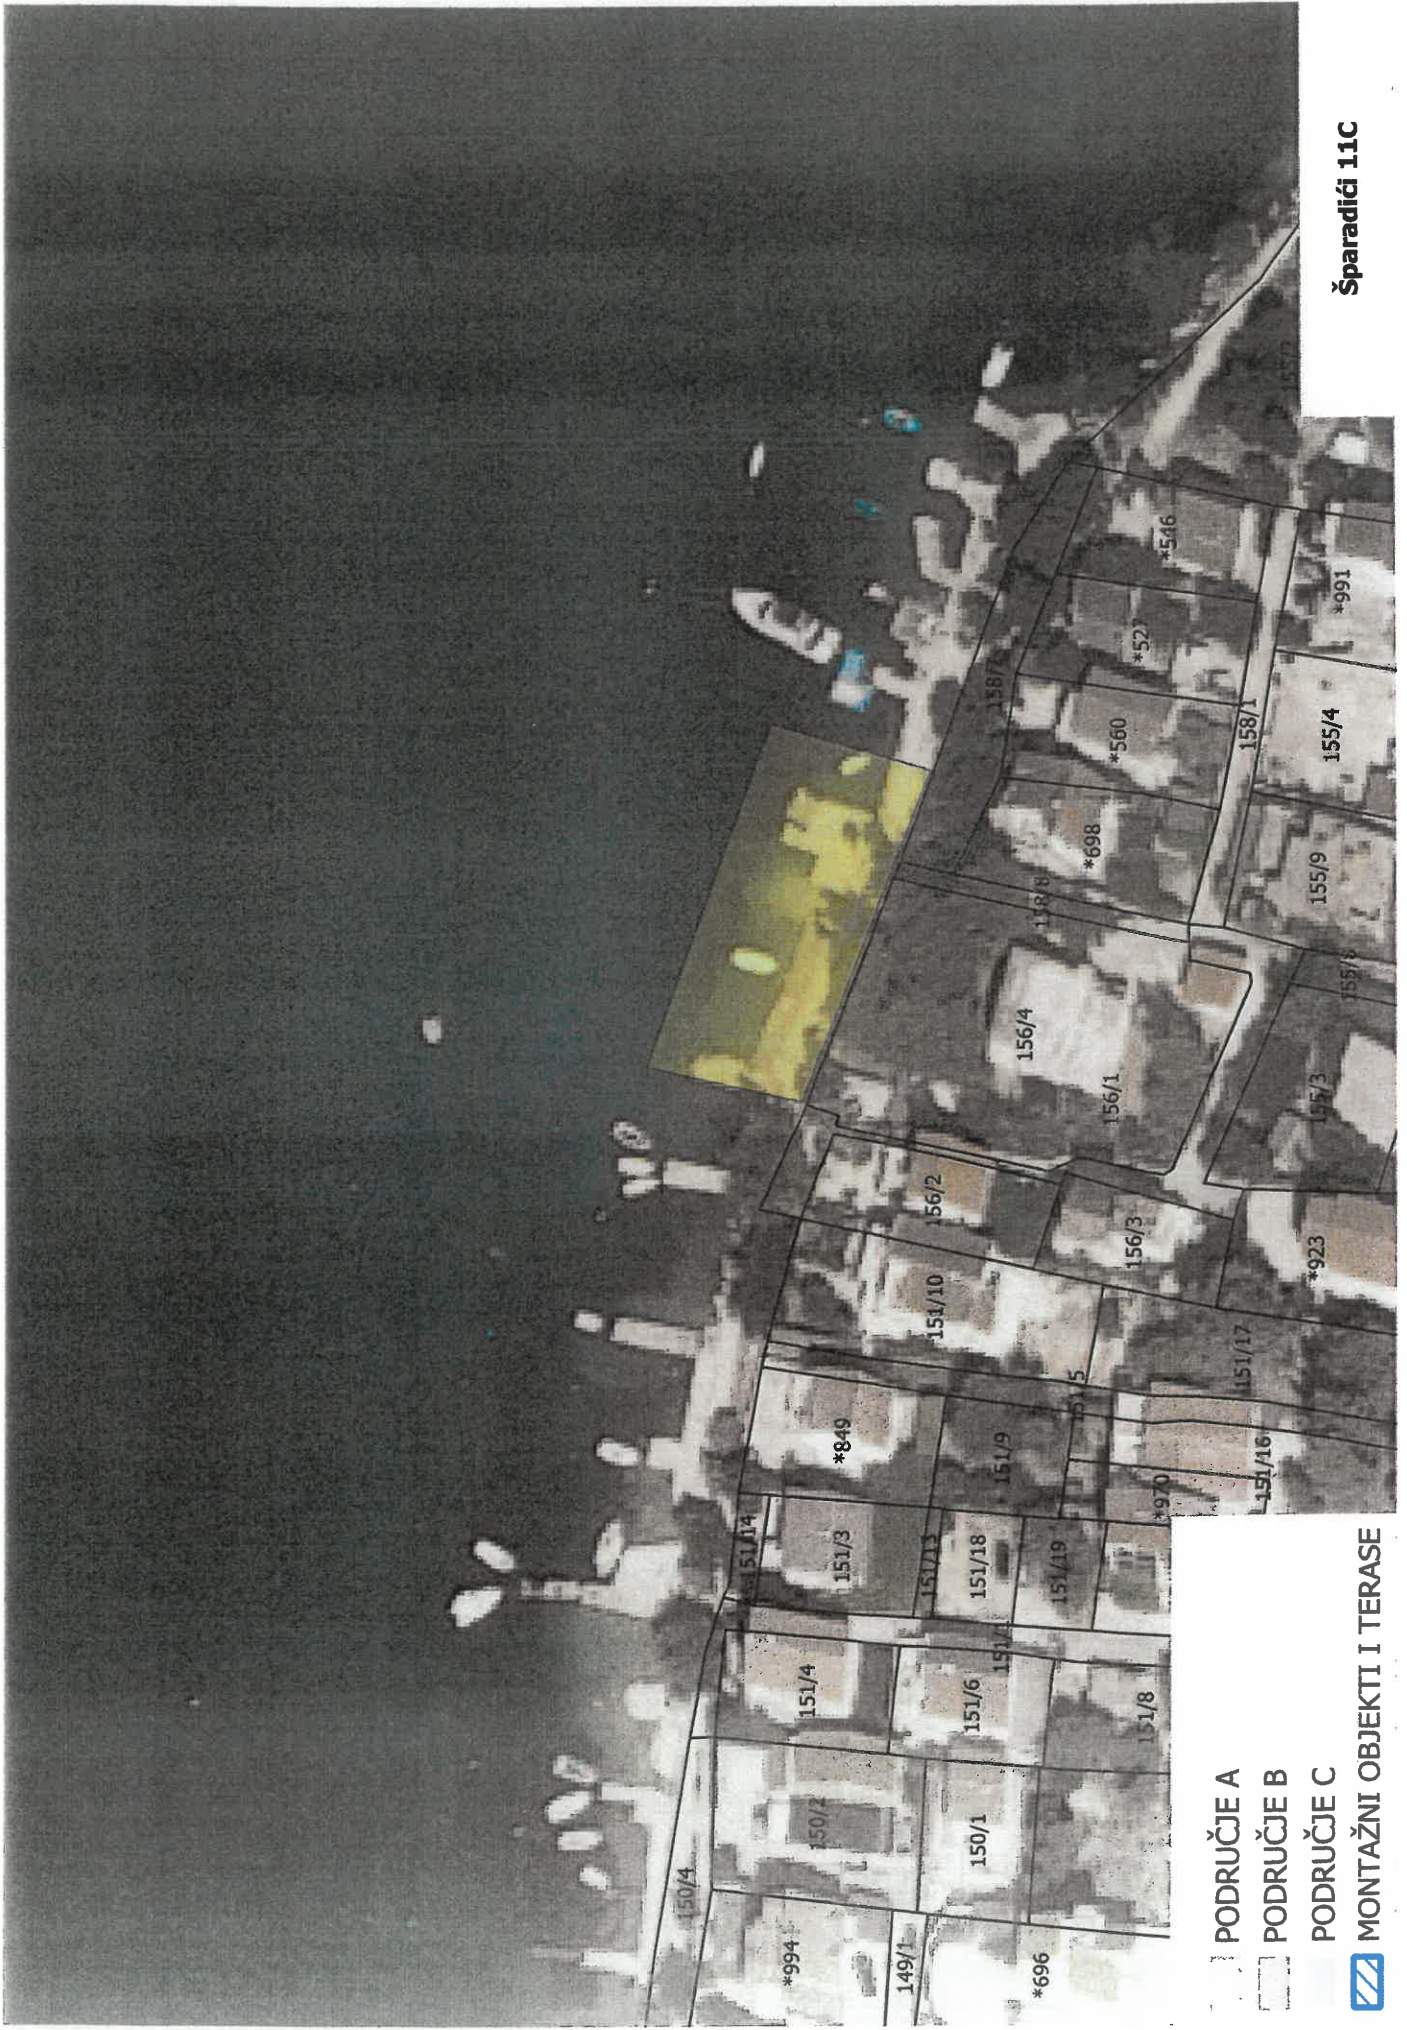

PODRUČJE A

PODRUČJE B

PODRUČJE C

MONTAŽNI OBJEKTI I TERASE

Šparadići 11C